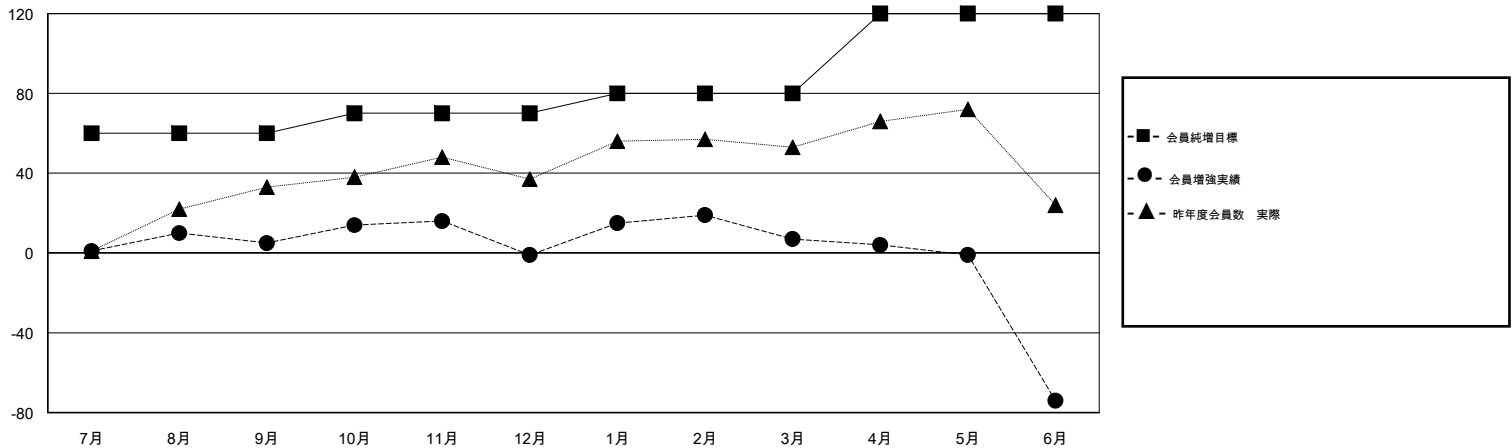

# MONTHLY MEMBERSHIP PROGRESS REPORT

District 332 D

Results as of: 06/30/2019

GMT: MASAYOSHI MARUYAMA, YASUHISA NAKAMURA

地域 JAPAN

GMT会則地域

クラブ				名			
結果: 2018-2019				結果: 2018-2019			
四半期	新クラブ目標	新クラブ	解散クラブ	四半期	会員純増目標	会員増強実績	退会者(転籍を含む) 実際
7月/8月/9月	0	0	0	7月/8月/9月	60	57	51
10月/11月/12月	0	0	0	10月/11月/12月	10	38	44
1月/2月/3月	0	1	0	1月/2月/3月	10	69	60
4月/5月/6月	1	0	1	4月/5月/6月	40	26	106

新クラブ目標及び実績累計

会員目標及び実績累計

解散クラブ: 1	50 CLUBS OF 71 一名以上の新会員を登録	<b>男女別</b>	
退会者		男性	1,856 (75.66%)
物故会員 18		女性	597 (24.34%)
クラブ解散 11		女性%年度目標: 25%	
その他 232	<a href="#">会員累計データを見るには、ここをクリック</a>	世帯主/家族会員合計	1,049
合計 261		国際会費半額の家族会員	554